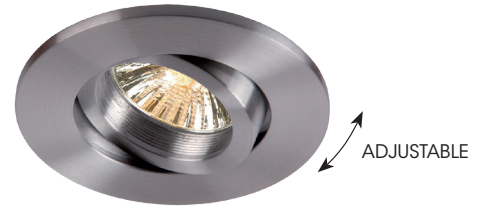

Spot **EAS**
10909/01/12

- 220-240V/GU10/1x35W/excl.
- W: 9,5cm/L: 9,5cm/H: 10,4cm
- Ø 8,3cm
- Satin Chrome
- Aluminium

Blade springs for fixations

10910/01/12

- 220-240V/GU10/1x35W/excl.
- Ø: 8,9cm/H: 10,4cm
- Ø 7,5cm
- Satin Chrome
- Aluminium

Spot **TUBE**
22954/01/12

- 1x GU10/excl.
- Ø: 9,2cm/H: 3,8cm/11,5cm
- Ø 8,6cm
- Satin chrome
- Die cast aluminium

22954/01/31

- 1x GU10/excl.
- Ø: 9,2cm/H: 3,8cm/11,5cm
- Ø 8,6cm
- White
- Die cast aluminium

22955/01/31

- 1x GU10/excl.
- H: 3,8cm/11,5cm
- W: 9,2cm/L: 9,2cm
- Ø 8,6cm
- White
- Die cast aluminium

Spot **COS**
10954/01/12

- 220-240V/GU10/1x35W/excl.
- H: 3,5cm/W: 10cm/L: 10cm
- Ø 8,6cm
- Satin chrome
- Die cast aluminium

Spot **TUBE**
22955/01/12

- 1x GU10/excl.
- H: 3,8cm/11,5cm
- W: 9,2cm/L: 9,2cm
- Ø 8,6cm
- Satin chrome
- Die cast aluminium