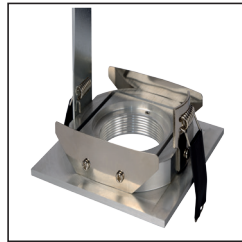

Spot **EAS**
10909/01/12

- 220-240V/GU10/1x35W/excl.
- W: 9,5cm/L: 9,5cm/H: 10,4cm
- Ø 8,3cm
- Satin Chrome
- Aluminium

Blade springs for fixations

10910/01/12

- 220-240V/GU10/1x35W/excl.
- Ø: 8,9cm/H: 10,4cm
- Ø 7,5cm
- Satin Chrome
- Aluminium

Spot **TUBE**
22954/01/12

- 1x GU10/excl.
- Ø: 9,2cm/H: 3,8cm/11,5cm
- Ø 8,6cm
- Satin chrome
- Die cast aluminium

22954/01/31

- 1x GU10/excl.
- Ø: 9,2cm/H: 3,8cm/11,5cm
- Ø 8,6cm
- White
- Die cast aluminium

22955/01/31

- 1x GU10/excl.
- H: 3,8cm/11,5cm
- W: 9,2cm/L: 9,2cm
- Ø 8,6cm
- White
- Die cast aluminium

Spot **COS**
10954/01/12

- 220-240V/GU10/1x35W/excl.
- H: 3,5cm/W: 10cm/L: 10cm
- Ø 8,6cm
- Satin chrome
- Die cast aluminium

Spot **TUBE**
22955/01/12

- 1x GU10/excl.
- H: 3,8cm/11,5cm
- W: 9,2cm/L: 9,2cm
- Ø 8,6cm
- Satin chrome
- Die cast aluminium