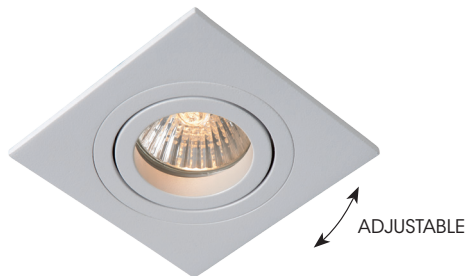

Spot **EAS**
10909/01/12

- 220-240V/GU10/1x35W/excl.
- W: 9,5cm/L: 9,5cm/H: 10,4cm
- Ø 8,3cm
- Satin Chrome
- Aluminium

Blade springs for fixations

10910/01/12

- 220-240V/GU10/1x35W/excl.
- Ø: 8,9cm/H: 10,4cm
- Ø 7,5cm
- Satin Chrome
- Aluminium

Spot **TUBE**
22954/01/12

- 1x GU10/excl.
- Ø: 9,2cm/H: 3,8cm/11,5cm
- Ø 8,6cm
- Satin chrome
- Die cast aluminium

22954/01/31

- 1x GU10/excl.
- Ø: 9,2cm/H: 3,8cm/11,5cm
- Ø 8,6cm
- White
- Die cast aluminium

22955/01/31

- 1x GU10/excl.
- H: 3,8cm/11,5cm
- W: 9,2cm/L: 9,2cm
- Ø 8,6cm
- White
- Die cast aluminium

Spot **COS**
10954/01/12

- 220-240V/GU10/1x35W/excl.
- H: 3,5cm/W: 10cm/L: 10cm
- Ø 8,6cm
- Satin chrome
- Die cast aluminium

Spot **TUBE**
22955/01/12

- 1x GU10/excl.
- H: 3,8cm/11,5cm
- W: 9,2cm/L: 9,2cm
- Ø 8,6cm
- Satin chrome
- Die cast aluminium