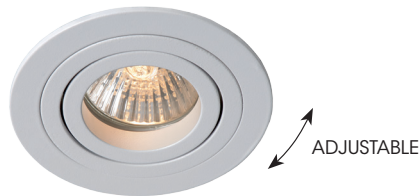

Spot **EAS**
10909/01/12

- 220-240V/GU10/1x35W/excl.
- W: 9,5cm/L: 9,5cm/H: 10,4cm
- Ø 8,3cm
- Satin Chrome
- Aluminium

Blade springs for fixations

10910/01/12

- 220-240V/GU10/1x35W/excl.
- Ø: 8,9cm/H: 10,4cm
- Ø 7,5cm
- Satin Chrome
- Aluminium

Spot **TUBE**
22954/01/12

- 1x GU10/excl.
- Ø: 9,2cm/H: 3,8cm/11,5cm
- Ø 8,6cm
- Satin chrome
- Die cast aluminium

22954/01/31

- 1x GU10/excl.
- Ø: 9,2cm/H: 3,8cm/11,5cm
- Ø 8,6cm
- White
- Die cast aluminium

22955/01/31

- 1x GU10/excl.
- H: 3,8cm/11,5cm
- W: 9,2cm/L: 9,2cm
- Ø 8,6cm
- White
- Die cast aluminium

Spot **COS**
10954/01/12

- 220-240V/GU10/1x35W/excl.
- H: 3,5cm/W: 10cm/L: 10cm
- Ø 8,6cm
- Satin chrome
- Die cast aluminium

Spot **TUBE**
22955/01/12

- 1x GU10/excl.
- H: 3,8cm/11,5cm
- W: 9,2cm/L: 9,2cm
- Ø 8,6cm
- Satin chrome
- Die cast aluminium